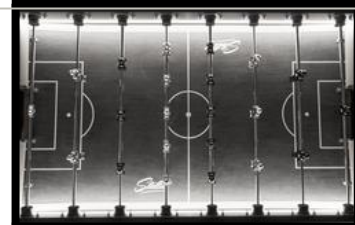

Plateau table

**Marche pied
d'extérieur**

**Housse
d'extérieur
Vérins x4**

Roulettes
129 €

OPTION LED

Apportez élégance et modernité à votre baby-foot en intégrant un éclairage led

- Utilisation facile

- Fourni pour utilisation sur batterie ou sur secteur